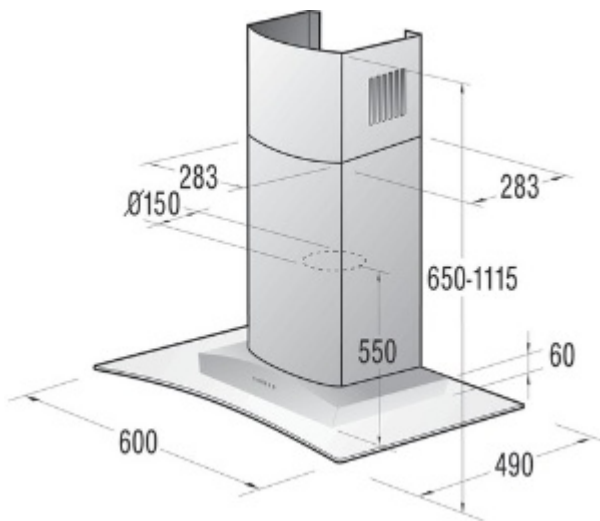

Fläkt  
DKG6335E

- Kabinett: Rostfri/glas design
- Rostfri/glas
- Materialet av stapeln: Rostfri
- Skorstensfärg: Inox
- Väggmontering
- Utvinning eller återcirkulation
- Styrinställningar: Kontroll via knappar
- Mekanisk betjäning
- Drittsindikering
- halogen: 2 × 20 W
- On/Off avbrytare
- Antal hastighetslägen: 3
- Antal motorer: 1
- Diameter, ventilationsrör: 15 cm

**Tillbehör**

- Antal filter: 2
- Tvättbart fettfilter
- Metallfilter: 181471

**Tillvalsutrustning**

- Kolfilter: 182192

**Tekniska data/Måtten**

- Diameter, ventilationsrör: 15 cm
- Turbin höjd (avstånd från botten): 49,5 cm
- Total motoreffekt: 230 W
- Maximal kapacitet vid ventilation: 422 m<sup>3</sup>/t
- Max luftcirkulations mängd: 295 m<sup>3</sup>/h
- Ljudnivå (max.): 57 dB(A)
- Produktens mått (bredd x djup): 60 × 49 cm
- Bredd: 600 mm
- Höjden av produkten utan stapeln: 6 cm
- Höjden av stapeln: 59 / 105,5 cm
- Emballagemått (BxHxD): 69 × 57 × 47 cm
- Bruttovikt: 20,1 kg
- EAN-kod: 3838942401374